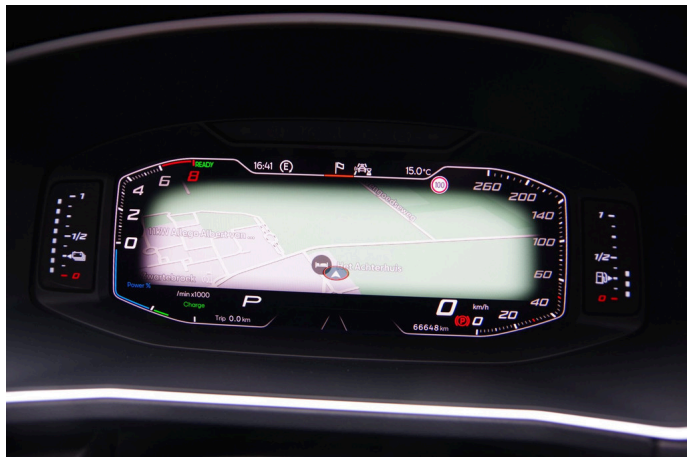

Foto's voertuig