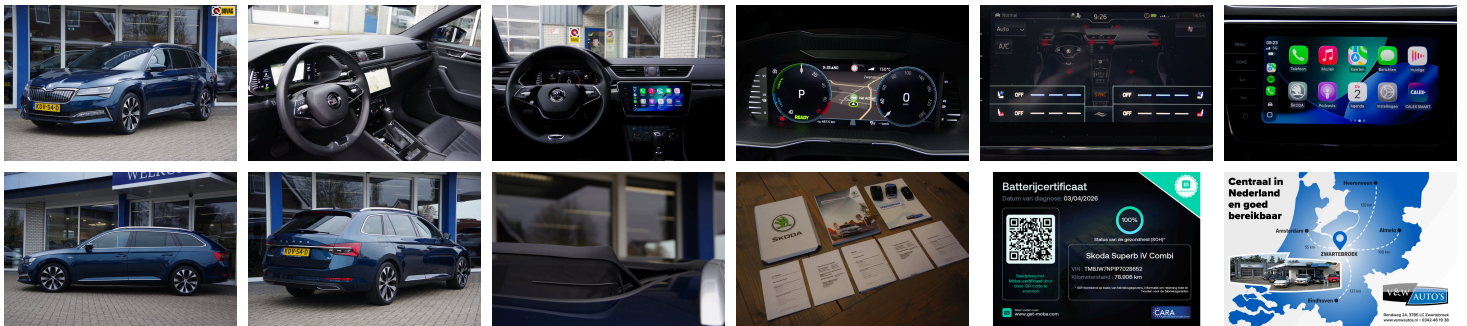

Škoda Superb

Combi 1.4 TSI iV Laurin & Klement
SOH 100% Panoramadak Trekhaak
Stoelkoeling/verwarming

€ 31.900,- 2023 78.890 KM

Kenmerken

Merk	Škoda	Bouwjaar	27-01-2023	Tellerstand	78.890 KM
Model	Superb	Kleur	blauw metallic	Vermogen	218 PK
Type	Combi 1.4 TSI iV Laurin & Klement SOH 100% Panoramadak Trekhaak Stoelkoeling/verwarming	Brandstof	Hybride (Benzine)	Cilinderinhoud	1395 CC
Prijs	€ 31.900,-	Transmissie	Automaat	Gewicht:	1768 KG

Foto's voertuig

Comfort & Interieur

Exterieur

Achterbank in delen neerklapbaar
Airco
Airco automatisch
Armsteun achter
Armsteun voor
Audio-navigatie
Audio-navigatie full map
Autotelefoonvoorbereiding
Autotelefoonvoorbereiding met Bluetooth
Binnenspiegel automatisch dimmend
Boordcomputer
Elektrische ramen
Elektronische climate control
Hoofdsteunen achter
Hoofdsteunen voor
Lederen bekleding
Lederen stuurwiel
Multimedia-voorbereiding
Navigatiesysteem
Sportstoelen
Stuurbekrachtiging
Stuurwiel multifunctioneel
Toerenteller
Verstelbare (in hoogte) bestuurders stoel
Verstelbare stuurkolom
Verwarmde voorstoelen